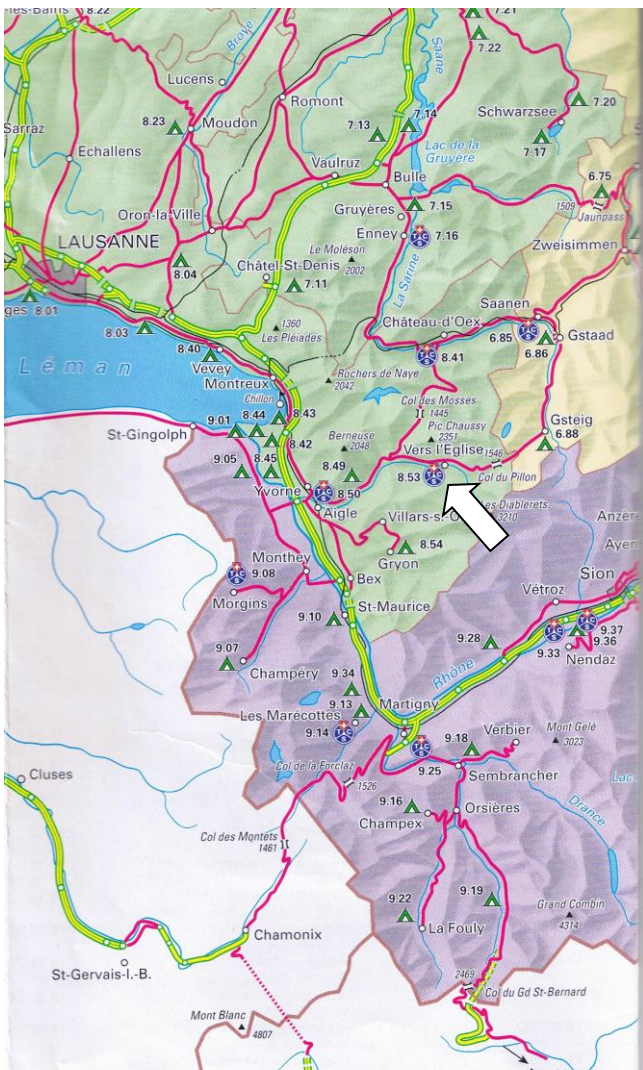

## Plan de situation

GPS : N 46° 21' 18'' E 7° 07' 37''

## Camping La Murée

### Dortoirs

Ch. des Planches 12  
1864 Vers-l'Eglise  
(Les Diablerets)

Possibilité d'hébergement : 19 lits.

TCS Camping Club Vaud

[www.camping-caravaningvd.com](http://www.camping-caravaningvd.com)