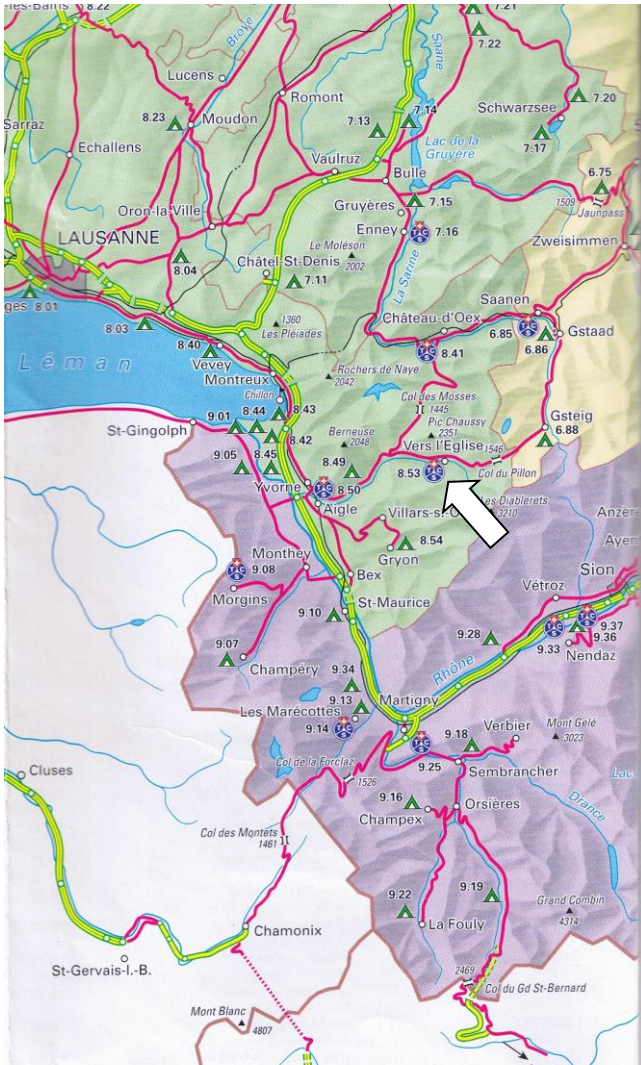

## Plan of situation.

GPS : N 46° 21' 18'' E 7° 07' 37''

## Camping La Murée

### *Dormitories*

1864 Vers-l'Église  
Ch. des Planches 12  
(Les Diablerets)

Possibility of lodging: 19 +2 beds

TCS Camping Club Vaud

[www.camping-caravaningvd.com](http://www.camping-caravaningvd.com)